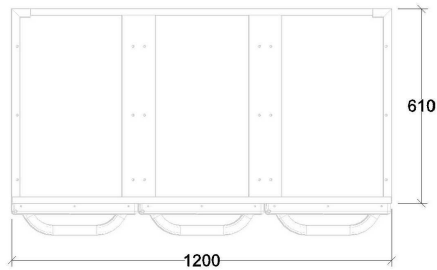

Soportes modulares

Soportes modulares/
Modular supports

Soubassement modulaire/
Suportes modulares

KIT DE PUERTAS DOORS KIT// KIT POUR PORTES// KIT PORTAS

Apertura a izquierdas y derechas (ref. 70505000): +360€.
Left and right opening// Ouverture gauche et droite// Abertura esquerda e direita

OPCIÓN ENTREPAÑO INNER SHELF// TRUMEAU EN OPTION// ENTREPANO OPCIONAL. Ref. 78504000: +185€