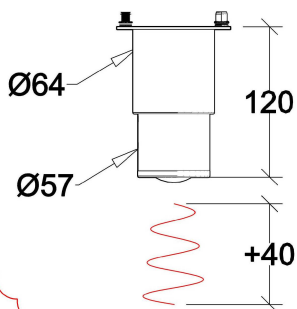

CARACTERÍSTICAS TÉCNICAS

Technical Characteristics / Caractéristiques Techniques / Características Técnicas

 Dimensiones con embalaje	 Packaging dimensions	 Dimensions avec emballage	 Dimensões da embalagem	(mm)	1.250 x 770 x 750
Volumen	Volume	Volume	Volume	(m ³)	0.72
 Dimensiones equipo	 Equipment dimensions	 Dimensions de l'équipement	 Dimensões do equipamento	(mm)	1.200 x 610 x 620
Peso bruto	Grossweight	Poids brut	Peso bruto	(kg)	40
Peso neto	Net weight	Poids net	Peso líquido	(kg)	24

OPCIÓN ENTREPAÑO INNER SHELF// TRUMEAU EN OPTION// ENTREPANO OPCIONAL. Ref. 78504000: +185€

*Pata inox. regulable en altura / Adjustable inox.
leg / Pieds en inox. réglables en hauteur /
Pés em inox. reguláveis em altura.