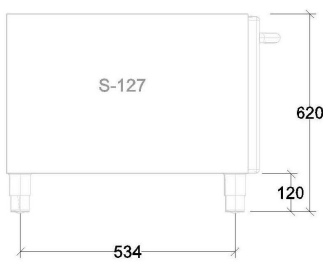

CARACTERÍSTICAS TÉCNICAS

Technical Characteristics / Caractéristiques Techniques / Características Técnicas

 Dimensiones con embalaje	 Packaging dimensions	 Dimensions avec emballage	 Dimensões da embalagem	(mm)	1.250 x 770 x 750
Volumen	Volume	Volume	Volume	(m ³)	0.72
 Dimensiones equipo	 Equipment dimensions	 Dimensions de l'équipement	 Dimensões do equipamento	(mm)	1.200 x 610 x 620
Peso bruto	Grossweight	Poids brut	Peso bruto	(kg)	40
Peso neto	Net weight	Poids net	Peso líquido	(kg)	24

Soportes modulares

Soportes modulares/
Modular supports

Soubassement modulaire/
Suportes modulares

KIT DE PUERTAS DOORS KIT// KIT POUR PORTES// KIT PORTAS

Apertura a izquierdas y derechas (ref. 70505000): +360€.
Left and right opening// Ouverture gauche et droite// Abertura esquerda e direita

OPCIÓN ENTREPAÑO INNER SHELF// TRUMEAU EN OPTION// ENTREPANO OPCIONAL. Ref. 78504000: +185€

*Pata inox. regulable en altura / Adjustable inox.
leg / Pieds en inox. réglables en hauteur /
Pés em inox. reguláveis em altura.