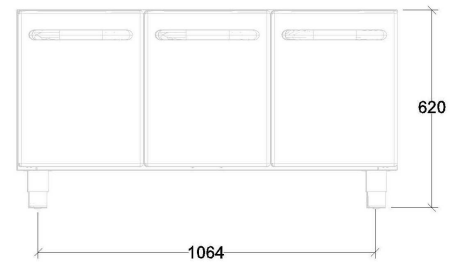

Construction en acier inoxydable AISI-304 (18/10) avec finition type scotch, conçu spécialement pour placer d'une manière rapide et facile n'importe quel dessus de 1.200 mm de largeur et une profondeur de 750 mm. Conception de haute qualité qui permet supporter le style du travail industriel. Emplacement facile et direct en conformant des appareils de 900 mm de hauteur et permettant la création des blocs modulaires complets à partir d'une vaste gamme de produits. Porte optionnelle dans tous les modèles et pieds réglables en hauteur.

Soportes fabricados em aço inoxidável AISI 304 (18/10) com acabamento scotch, desenhados especificamente para acoplar de forma rápida e simples qualquer tipo de equipamento com os tampos, nas medida de 1.200 mm de frente e 750 mm de profundidade. Desenho de grande qualidade que permite suportar regimes de trabalho industriais. Acoplamento fácil e directo unindo aparelhos de altura de 900 mm e permitindo criar blocos modulares completos a partir de uma ampla gama de produtos. Possibilidade de incorporar portas em todos os modelos (como opção) e pés reguláveis em altura.

CARACTERÍSTICAS TÉCNICAS

Technical Characteristics / Caractéristiques Techniques / Características Técnicas

 Dimensiones con embalaje	 Packaging dimensions	 Dimensions avec emballage	 Dimensões da embalagem	(mm)	1.250 x 770 x 750
Volumen	Volume	Volume	Volume	(m ³)	0.72
 Dimensiones equipo	 Equipment dimensions	 Dimensions de l'équipement	 Dimensões do equipamento	(mm)	1.200 x 610 x 620
Peso bruto	Grossweight	Poids brut	Peso bruto	(kg)	40
Peso neto	Net weight	Poids net	Peso líquido	(kg)	24

OPCIÓN ENTREPAÑO INNER SHELF// TRUMEAU EN OPTION// ENTREPANO OPCIONAL. Ref. 78504000: +185€

*Pata inox. regulable en altura / Adjustable inox.
leg / Pieds en inox. réglables en hauteur /
Pés em inox. reguláveis em altura.