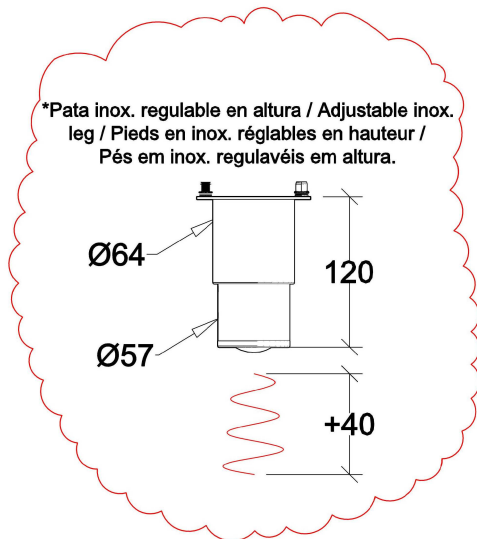

## CARACTERÍSTICAS TÉCNICAS

Technical Characteristics / Caractéristiques Techniques / Características Técnicas

 Dimensiones con embalaje	 Packaging dimensions	 Dimensions avec emballage	 Dimensões da embalagem	(mm)	850 x 770 x 750
Volumen	Volume	Volume	Volume	(m <sup>3</sup> )	0.49
 Dimensiones equipo	 Equipment dimensions	 Dimensions de l'équipement	 Dimensões do equipamento	(mm)	800 x 610 x 620
Peso bruto	Grossweight	Poids brut	Peso bruto	(kg)	32
Peso neto	Net weight	Poids net	Peso líquido	(kg)	16

## KIT DE PUERTAS DOORS KIT// KIT POUR PORTES// KIT PORTAS

Apertura a izquierdas y derechas (ref. 70407000): +360€.  
Left and right opening// Ouverture gauche et droite// Abertura esquerda e direita

## OPCIÓN ENTREPAÑO

INNER SHELF// TRUPEAU EN OPTION// ENTREPANO  
OPCIONAL.  
Ref. 78407000: +155€

\*Pata inox. regulable en altura / Adjustable inox.  
leg / Pieds en inox. réglables en hauteur /  
Pés em inox. reguláveis em altura.