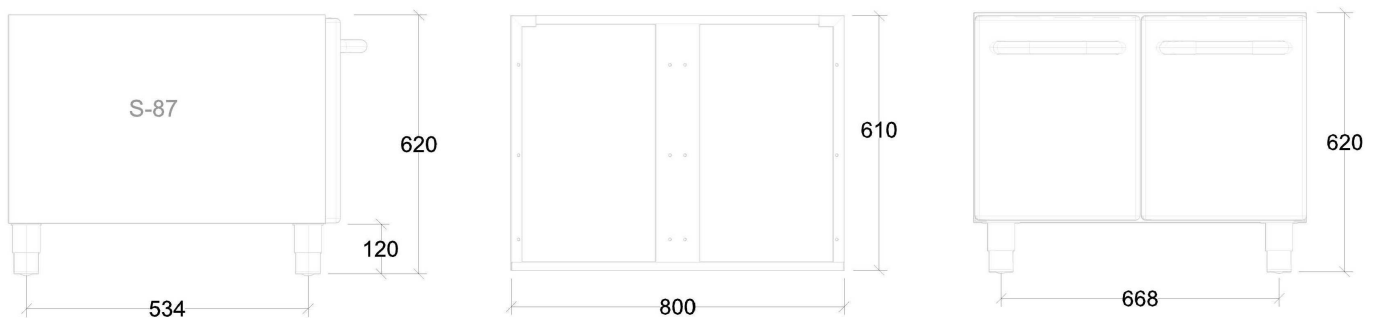

Soportes modulares

Soportes modulares/
Modular supports

Soubassement modulaire/
Suportes modulares

KIT DE PUERTAS DOORS KIT// KIT POUR PORTES// KIT PORTAS

Apertura a izquierdas y derechas (ref. 70407000): +360€.
Left and right opening// Ouverture gauche et droite// Abertura esquerda e direita

OPCIÓN ENTREPAÑO

INNER SHELF// TRUPEAU EN OPTION// ENTREPANO
OPCIONAL.
Ref. 78407000: +155€